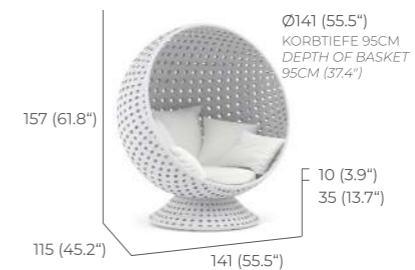

### HANGING BASKET XL WITH STAND

48 kg / 2.95 m<sup>3</sup>  
11163

RÜCKENKISSEN /  
SCATTER PILLOW  
1X 70X70CM, 2X 60X60CM,  
2X 50X50CM

BENÖTIGTE STANDFLÄCHE / REQUIRED FLOOR  
PLACE:  
260CM X 270CM (102.3\"/>

## MOONBASE MOONBASE

43 kg / 2.58 m<sup>3</sup>  
11195

360°

RÜCKENKISSEN / SCATTER PILLOW  
1X 70X70CM, 2X 60X60CM, 2X 50X50CM

Ø STANDFUSS / Ø STAND 89 (35\"/>