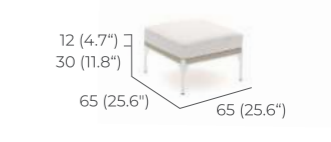

HOCKER S
OTTOMAN S
4 kg / 0.18 m³
14130