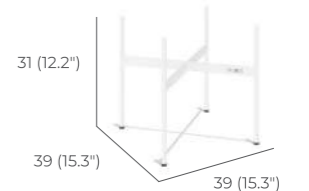

LATERNENFUSS L
BASE STAND L
0.7 kg / 0.05 m³
19383