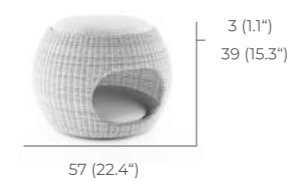

Weitere Informationen zu unseren Kissenfarben finden Sie auf den
Seiten 174 - 177
More details on cushion colours on page 174 - 177

KATZENBETT
CAT BED

4.9 kg / 0,13 m³
18370