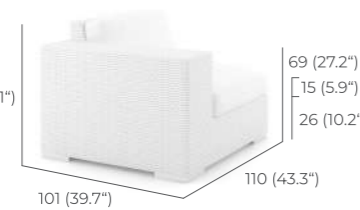

ECKMODUL
MIT ARMLEHNE RECHTS
CORNER MODULE
ARMREST RIGHT
16 kg / 0.88 m³
10637