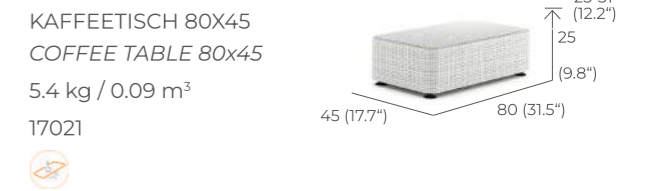

Weitere Informationen zu unseren Kissenfarben finden Sie auf den Seiten 174 - 177
More details on cushion colours on page 174 - 177