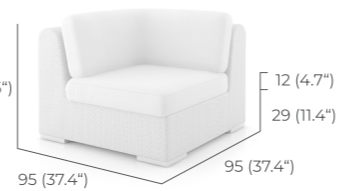

BREEZE Lounge

- Seashell
  101F
- Natural
  100F
- Anthracite
  121F
- Tropical Brown
  099F
- Black
  045F

Weitere Informationen zu unseren Kissenfarben finden Sie auf den Seiten 174 - 177
More details on cushion colours on page 174 - 177

LOUNGE SESSEL LOUNGE CHAIR

20 kg / 0.68 m³
10529

2-SITZER SOFA 2-SEATER SOFA

27 kg / 1.25 m³
10531

3-SITZER SOFA 3-SEATER SOFA

31 kg / 1.51 m³
10532

ECKMODUL CORNER MODULE

16 kg / 0.62 m³
10535

ABSCHLUSSMODUL L/R END MODULE L/R

16 kg / 0.62 m³
10570 (L) / 10571 (R)

MITTELMODUL GROSS MIDDLE MODULE LARGE

15 kg / 0.66 m³
10533

MITTELMODUL KLEIN MIDDLE MODULE SMALL

13 kg / 0.46 m³
10534

KAFFEETISCH H35 INCL. ESG-GLASPLATTE 5MM

COFFEE TABLE H35
INCL. TEMPERED
GLASS TOP 5MM

28 kg / 0.34 m³
10525

KAFFEETISCH H45 INCL. ESG-GLASPLATTE 5MM

COFFEE TABLE H45
INCL. TEMPERED
GLASS TOP 5MM

32 kg / 0.43 m³
10560

3-Sitzer Sofa, 2-Sitzer Sofa, Kaffeetisch

3-seater sofa, 2-seater sofa, coffee table

Mittelmodul klein, Mittelmodul gross, Eckmodul, Mittelmodul gross, Kaffeetisch

Middle module small, middle module large, corner module, middle module large, coffee table