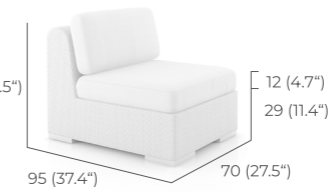

MITTELMODUL KLEIN MIDDLE MODULE SMALL

13 kg / 0.46 m³
10534