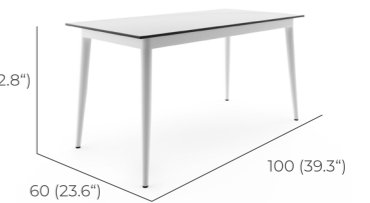

ESSTISCH MINI
100X60CM
DINING TABLE
MINI
100X60CM
3.3 kg / 0.32 m³
17178