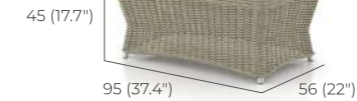

KAFFEETISCH
INKL. ESG-GLASPLATTE
5MM

COFFEE TABLE
INCL. TEMPERED
GLASS TOP 5MM
19 kg / 0.27 m³
13225