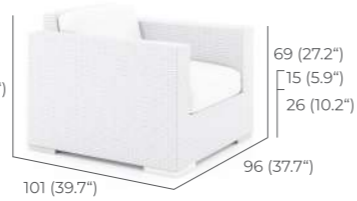

LOUNGE SESSEL  
LOUNGE CHAIR  
21 kg / 1.00 m<sup>3</sup> 79 (31.1")  
10629

LOUNGE SESSEL S  
LOUNGE CHAIR S  
18 kg / 0.76 m<sup>3</sup> 79 (31.1")  
10672

MITTELMODUL GROSS  
MIDDLE MODULE  
LARGE  
14 kg / 0.84 m<sup>3</sup> 79 (31.1")  
10633