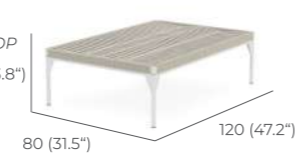

KAFFEETISCH H36
INKL. TEAK-PLATTE