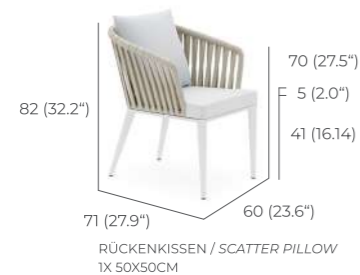

## FARBEN GURT-FLECHTUNG / COLOURS BELT

Weitere Informationen zu unseren Kissenfarben finden Sie auf den Seiten 174 - 177  
More details on cushion colours on page 174 - 177

ESSESSEL  
ARM CHAIR  
8 kg / 0.28 m<sup>3</sup>  
14101