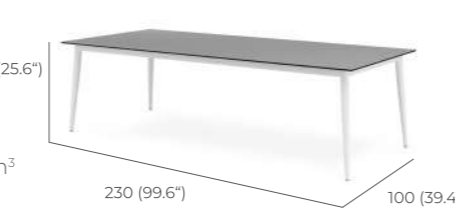

LOUNGE/
ESSTISCH
230X100CM
LOW DINING TABLE
230X100CM
38.6 kg / 1.37 m³
17174