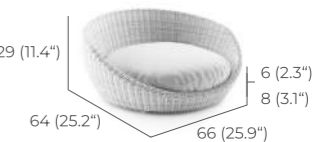

29 (11.4")  
 DOG BED  
 ROUND MEDIUM  
 4.2 kg / 0,13 m<sup>3</sup>  
 18373

HUNDEBETT  
 RECHTECKIG MITTEL

33 (12.9")  
 DOG BED  
 RECTANGULAR  
 MEDIUM  
 6.3 kg / 0,15 m<sup>3</sup>  
 18371

HUNDEBETT  
 RUNDES GROß