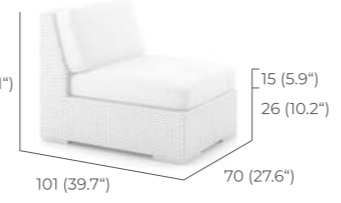

MITTELMODUL KLEIN
MIDDLE MODULE
SMALL
12 kg / 0.56 m³ 79 (31.1")
10634