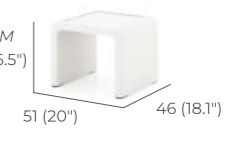

SONNENLIEGE  
MIT ROLLEN  
**SUN LOUNGER  
WITH WHEELS**  
13 kg / 0.38 m<sup>3</sup>  
12447

BEISTELLTISCH  
INKL. ESG-GLASPLATTE 5MM  
**SIDE TABLE  
INCL. TEMPERED GLASS TOP 5MM**  
8 kg / 0.09 m<sup>3</sup>  
12427