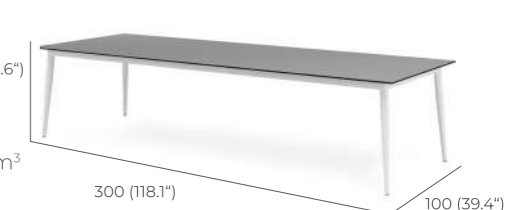

LOUNGE/  
ESSTISCH  
170X100CM  
LOW DINING TABLE  
170X100CM  
28.5 kg / 1.00 m<sup>3</sup>  
17173

ESSTISCH  
230X100CM  
DINING TABLE  
230X100CM  
38.6 kg / 1.58 m<sup>3</sup>  
17113

LOUNGE/  
ESSTISCH  
230X100CM  
LOW DINING TABLE  
230X100CM  
38.6 kg / 1.37 m<sup>3</sup>  
17174

ESSTISCH  
300X100CM  
DINING TABLE  
300X100CM  
46.7 kg / 2.25 m<sup>3</sup>  
17183

LOUNGE/  
ESSTISCH  
300X100CM  
LOW DINING TABLE  
300X100CM  
46.7 kg / 1.95 m<sup>3</sup>  
17184

ESSTISCH MINI  
55X55CM  
DINING TABLE  
MINI  
55X55CM  
2.6 kg / 0.15 m<sup>3</sup>  
17177