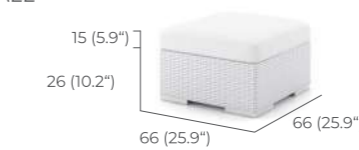

HOCKER KLEIN
OTTOMAN SMALL
6 kg / 0.11 m³
10630