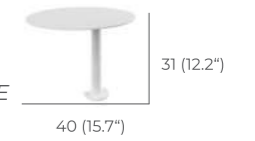

KALI Dining, Lounge & Sun Lounger

FARBEN GESTELL / BASE COLOURS

- Off White
  P052
- Ash Grey
  P072
- Linen
  P057
- Rye Brown
  P067
- Sepia Brown
  P025
- Slate
  P056
- Charcoal
  P027

FARBEN TISCHPLATTEN/ COLOURS TABLE TOP

- Chalk
  264
- Cloudy
  259
- Iron
  260
- Old Street
  263
- Storm
  258

FLECHTFARBEN / WEAVING COLOURS

- Dusty
  015113R
- Willow
  029019R
- Fey
  195196046R
- Nero
  122019R

Weitere Informationen zu unseren Kissenfarben finden Sie auf den Seiten 174 - 177
More details on cushion colours on page 174 - 177

ESSESSEL
ARM CHAIR
8.9 kg / 0.32 m³
18701

LOUNGE SESSEL
DREHBAR 360°
LOUNGE CHAIR
SWIVELING 360°
17.2 kg / 0.57 m³ 77 (30.3")
18770

HÄNGESESSEL
HANGING LOUNGE
CHAIR
14.2 kg / 0.39 m³
18762

LOUNGE SESSEL
LOUNGE CHAIR
14.6 kg / 0.76 m³
18729

SONNENLIEGE
SUN LOUNGER
23 kg / 0.52 m³
18747

HOCKER
OTTOMAN
5.1 kg / 0.11 m³
18730

DAYBED
DAYBED
35.7 kg / 2.62 m³
18750

INTEGRIERTER
SEITENTISCH
FÜR DAYBED
OVAL SIDE TABLE
FOR DAYBED
2.1 kg / 0.05 m³
18773

SCHWEBEBETT
FLOATING DAYBED
37.6 kg / 2.52 m³
18772

BEISTELLTISCH
H45
SIDE TABLE H45
4.8 kg / 0.12 m³
18771

BEISTELLTISCH
H30
SIDE TABLE H30
3 kg / 0.12 m³
18721

BEISTELLTISCH
H40
SIDE TABLE H40
2.8 kg / 0.11 m³
18728

DAYBED
DREHBAR 360°
DAYBED
SWIVELING 360°
50.7 kg / 2.62 m³
18774

BEISTELLTISCH
H50
SIDE TABLE H50
3 kg / 0.09 m³
18727