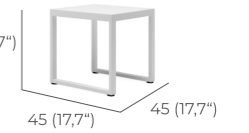

BEISTELLTISCH
90X90CM
SIDE TABLE
90X90CM
4.9 kg / 0.11 m³
17427