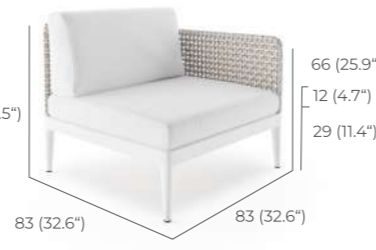

ECKMODUL KURZ
MIT ARMLEHNE LINKS

CORNER MODULE SHORT
ARMREST LEFT 75 (29.5")
10 kg / 0.53 m³
16436