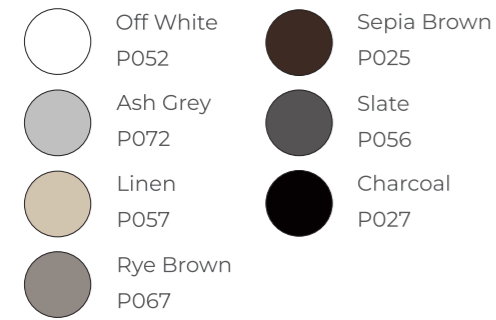

IVY Dining & Lounge

FARBEN GESTELL / BASE COLOURS