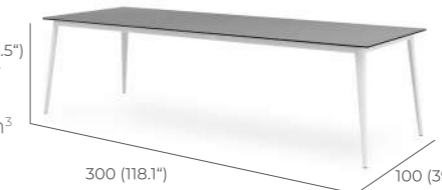

ESSTISCH
300X100CM
DINING TABLE
300X100CM
46.7 kg / 2.25 m³
17183