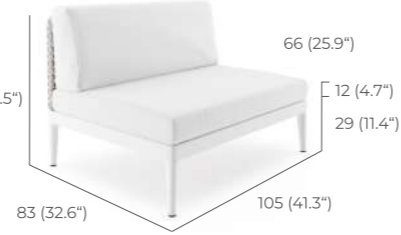

12 kg / 0.7 m³ 75 (29.5")
16433