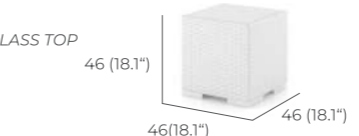

BEISTELLTISCH
INKL. ESG-GLASPLATTE 5MM
SIDE TABLE
INCL. TEMPERED GLASS TOP
5MM
9 kg / 0.09 m³
10627