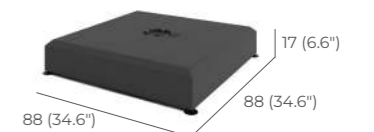

SONNENSCHIRME / PARASOLS

PRESTIGE Parasol

PRESTIGE Parasol

FARBEN VORHANG / COLOURS CANOPY

- Canvas
  DA397
- Cloud Stone
  DA398
- Carbon Slate
  DA399

PRESTIGE AMPELSCHIRM
3.0X3.0M

PRESTIGE PARASOL
3.0X3.0M

kg
18871

BEFÜLLBARER
SCHIRMSTÄNDER
130KG-160KG MIT ROLLEN

PLASTIC BASE WATER/
SAND FILLABLE BASE
130KG-160KG WITH WHEELS

19071

BEFÜLLBARER
SCHIRMSTÄNDER
130KG-160KG

PLASTIC WATER/
SAND FILLABLE BASE
130KG-160KG

19070