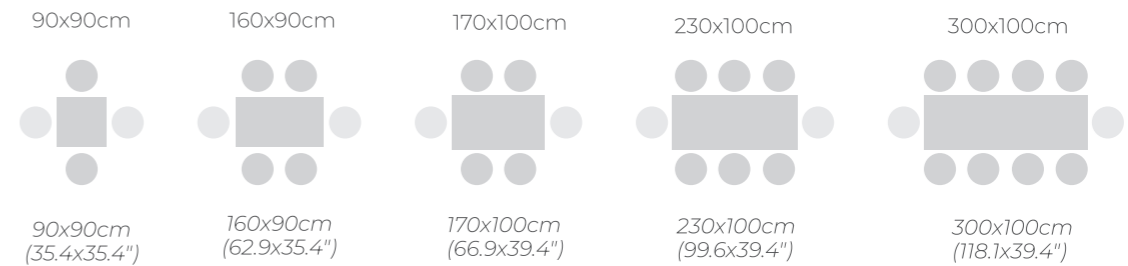

TISCHGRÖSSEN / TABLE SIZES