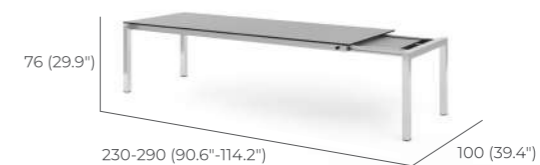

AUSZIEHTISCH 230-290CM MIT HPL-PLATTE

EXTENSION TABLE 230-290CM
WITH HPL TOP
33 kg / 1.75 m³
15414SS6