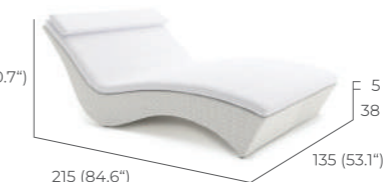

DOPPELLIEGE
DOUBLE
LOUNGER

78 (30.7")
24 kg / 1.82 m³

10746

DOPPELLIEGE W
DOUBLE
LOUNGER W

37 kg / 3.13 m³

10784