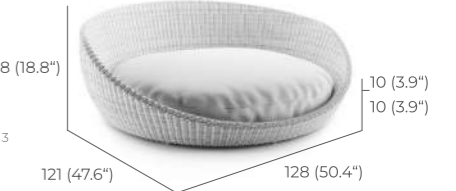

HUNDEBETT
RUNDES GROß

48 (18.8")
DOG BED
ROUND LARGE
13.2 kg / 0,74 m³
18374