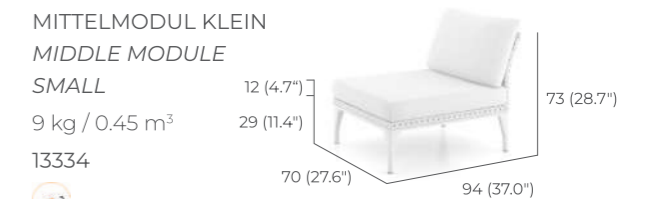

MITTELMODUL KLEIN MIDDLE MODULE SMALL

9 kg / 0.45 m³
13334