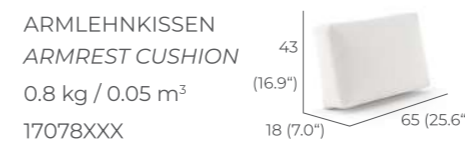

Weitere Informationen zu unseren Kissenfarben finden Sie auf den Seiten 174 - 177
More details on cushion colours on page 174 - 177