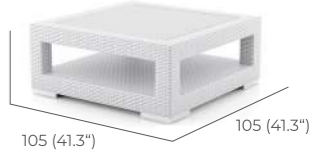

KAFFEETISCH 105X105
INKL. ESG-GLASPLATTE 5MM
COFFEE TABLE 105X105
INCL. TEMPERED GLASS TOP
5MM
33 kg / 0.44 m³ 40 (15.8")
10622