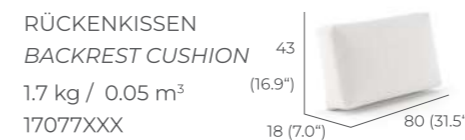

Weitere Informationen zu unseren Kissenfarben finden Sie auf den Seiten 174 - 177
More details on cushion colours on page 174 - 177