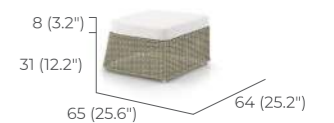

3-SITZER SOFA  
3-SEATER SOFA  
26 kg / 1.25 m<sup>3</sup>  
13232

KAFFEETISCH  
INKL. ESG-GLASPLATTE  
5MM

COFFEE TABLE  
INCL. TEMPERED  
GLASS TOP 5MM  
19 kg / 0.27 m<sup>3</sup>  
13225

HOCKER  
OTTOMAN  
6 kg / 0.13 m<sup>3</sup>  
13230