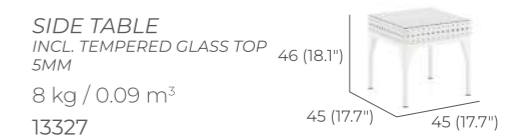

BEISTELLTISCH INKL. ESG-GLASPLATTE 5MM

SIDE TABLE
INCL. TEMPERED GLASS TOP
5MM
8 kg / 0.09 m³
13327