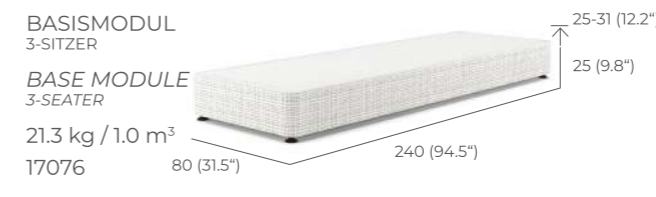

Weitere Informationen zu unseren Kissenfarben finden Sie auf den Seiten 174 - 177
More details on cushion colours on page 174 - 177