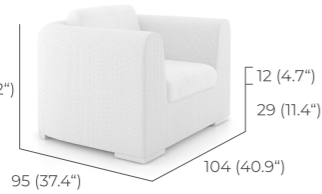

## LOUNGE SESSEL LOUNGE CHAIR

20 kg / 0.68 m<sup>3</sup>  
10529