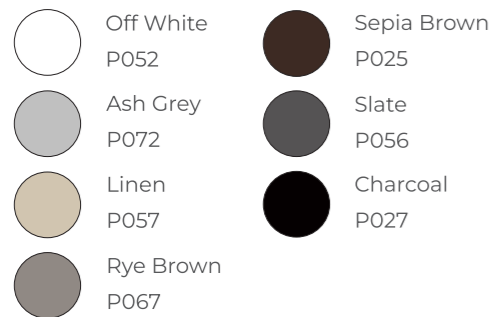

ELIOS Dining, Lounge & Sun Lounger

FARBEN GESTELL / BASE COLOURS