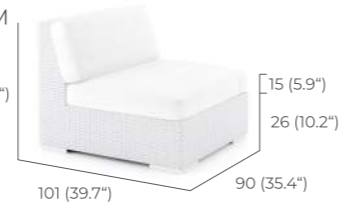

MITTELMODUL MEDIUM
MIDDLE MODULE
MEDIUM
13 kg / 0.72 m³ 79 (31.1")
10689