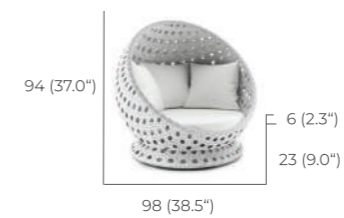

MOONBASE 360° MINI

MOONBASE 360°
MINI
17.1 kg / 0.87 m³
11196

360°