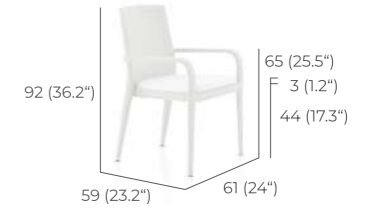

ARMLEHNSTUHL
STAPELBAR

ARM CHAIR
STACKABLE

5 kg / 0.3 m³

12101

STAPELBAR BIS ZU 5 STÜHLEN
/ STACKABLE UP TO 5 CHAIRS