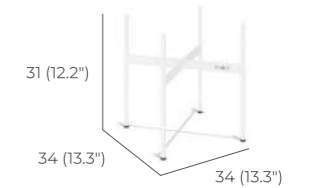

LATERNENFUSS S
BASE STAND S
0.7 kg / 0.04 m³
19382