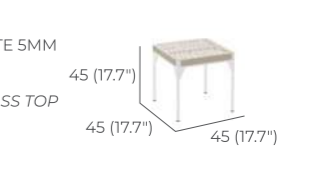

BEISTELLTISCH TEAK  
SIDE TABLE TEAK  
9 kg / 0.09 m<sup>3</sup>  
14127

MATRIX ESSTISCH 230X100CM (GESTELL: SLATE, HPL-PLATTE: IRON) MIT LOOP ESSESSEL (GESTELL: ANTHRACITE, GURT FLECHTUNG: SHADOW, KISSEN: ICE GREY)  
MATRIX DINING TABLE 230X100CM (BASE: SLATE, TABLE TOP: IRON) WITH LOOP DINING CHAIR (BASE: ANTHRACITE, WEAVE: SHADOW, CUSHION: ICE GREY)