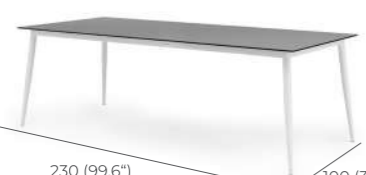

ESSTISCH
230X100CM
DINING TABLE
230X100CM
38.6 kg / 1.58 m³
17113