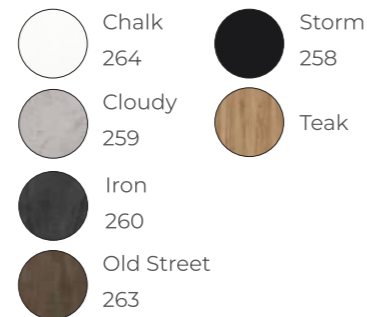

FARBEN TISCHPLATTEN/ COLOURS TABLE TOP

POLYWOOD FARBE / POLYWOOD COLOUR

Weitere Informationen zu unseren Kissenfarben finden Sie auf den Seiten 174 - 177
More details on cushion colours on page 174 - 177

LOUNGE SESSEL
LOUNGE CHAIR
13.5 kg / 0.46 m³
19229