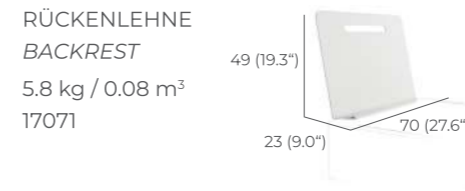

Weitere Informationen zu unseren Kissenfarben finden Sie auf den Seiten 174 - 177
More details on cushion colours on page 174 - 177