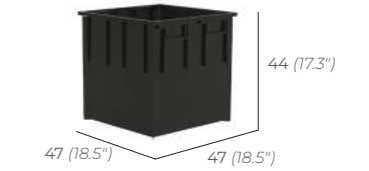

## TECTONA Planter

PFLANZKÜBEL ECKIG S  
PLANTER SQUARE S

8.22 kg / 0.05 m<sup>3</sup>

12573

PFLANZKÜBEL ECKIG M  
PLANTER SQUARE M

23.7 kg / 0.22 m<sup>3</sup>

12574

PFLANZKÜBEL ECKIG L  
PLANTER SQUARE L