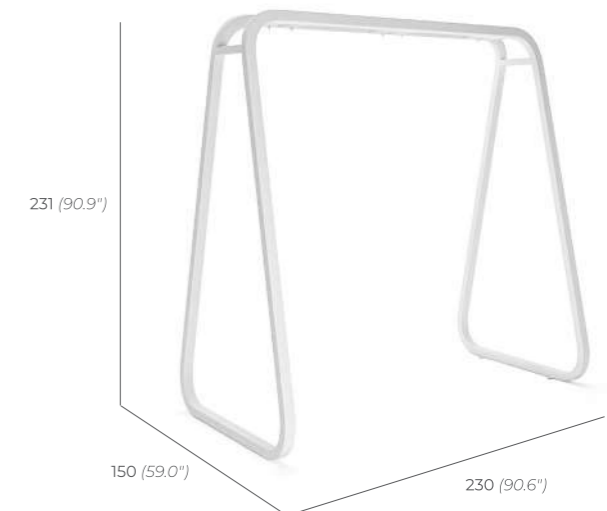

HÄNGESTELL FÜR DAYBEDS / STAND FOR FLOATING BEDS

Passend für unsere PURE & TWIST Daybeds sowie unsere SANTAI Hängeliege.
Suitable for PURE & TWIST daybed as well as for SANTAI sunlounger.

105 kg / 6.4 m³
18070