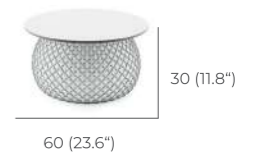

BEISTELLTISCH
H30
SIDE TABLE H30
3 kg / 0.12 m³
18721