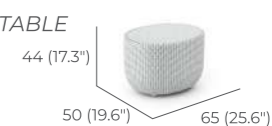

LAGOON BEISTELLTISCH MIT GLASPLATTE

LAGOON SIDE TABLE
WITH GLASS
8 kg / 0.13 m³
15221

RÜCKENKISSEN / SCATTER PILLOW
2X 60X80CM, 2X 50X50CM