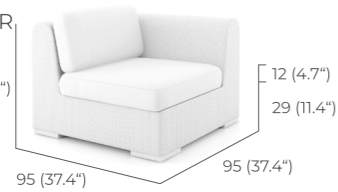

ABSCHLUSSMODUL L/R END MODULE L/R

16 kg / 0.62 m³
10570 (L) / 10571 (R)