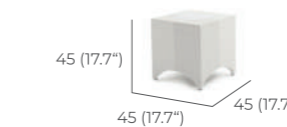

10746

DOPPELLIEGE W  
 DOUBLE  
 LOUNGER W

37 kg / 3.13 m<sup>3</sup>

10784

BEISTELLTISCH  
 INKL. GRANITPLATTE  
 SIDE TABLE  
 INCL. GRANITE TOP

8 kg / 0.08 m<sup>3</sup>

10727

MONTE CARLO EINZEL- & DOPPELLIEGE MIT BEISTELLTISCH (FLECHTUNG: TROPICAL BROWN; KISSEN: CAMEL)  
 MONTE CARLO SINGLE & DOUBLE LOUNGER WITH SIDE TABLE (WEAVE: TROPICAL BROWN; KISSEN: CAMEL)