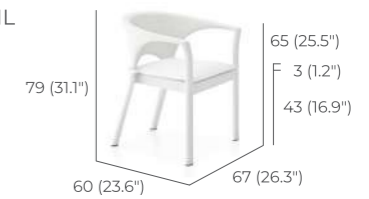

ARMLEHNSTUHL STAPELBAR

ARM CHAIR STACKABLE

6.5 kg / 0.3 m³
10201

STAPELBAR BIS ZU 5 STÜHLEN
/ STACKABLE UP TO 5 CHAIRS