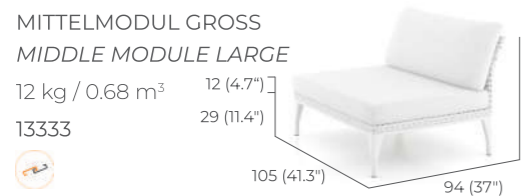

MITTELMODUL GROSS MIDDLE MODULE LARGE

12 kg / 0.68 m³
13333