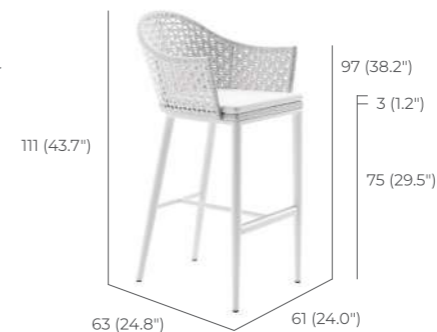

BARSTUHL BAR STOOL

kg / 0,43 m³
17603