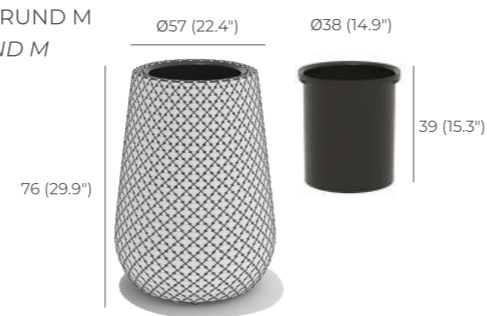

## VOLTA Planter

PFLANZKÜBEL RUND S  
PLANTER ROUND S

5.7 kg / 0.13 m<sup>3</sup>

12576

PFLANZKÜBEL RUND M  
PLANTER ROUND M

8.2 kg / 0.26 m<sup>3</sup>

12577

PFLANZKÜBEL RUND L  
PLANTER ROUND L