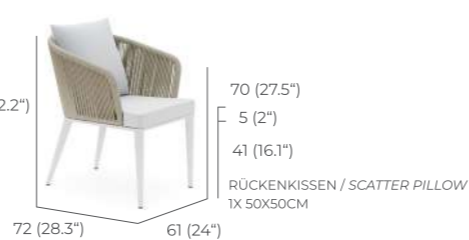

LOOP Dining & Lounge

FARBEN GESTELL / BASE COLOURS

FARBEN GURT-FLECHTUNG / COLOURS BELT

Weitere Informationen zu unseren Kissenfarben finden Sie auf den Seiten 174 - 177
More details on cushion colours on page 174 - 177