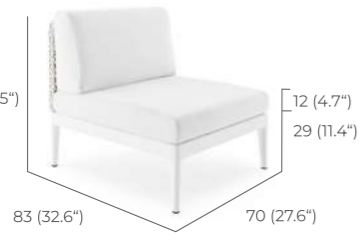

PURE Dining & Lounge

8 kg / 0.45 m³ 75 (29.5")
16434