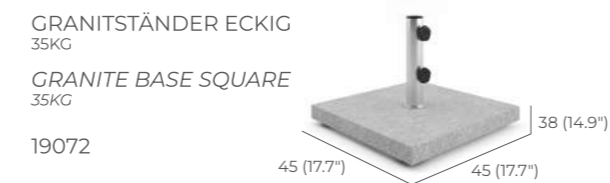

SONNENSCHIRME / PARASOLS

VERTEX *Parasol*

VERTEX *Parasol*

FARBEN VORHANG / COLOURS CANOPY

- Canvas
  DA397
- Cloud Stone
  DA398
- Carbon Slate
  DA399