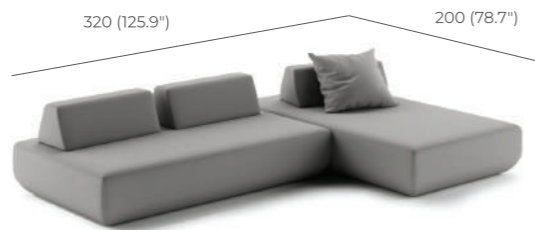

**LOFT** *Lounge*

---

KOMBINATIONSMÖGLICHKEITEN / COMBINATIONS

Sitzmodul 200cm, Rückenlehne 80cm  
Seat Module 200cm, Backrest 80cm

Sitzmodul 200cm, Rückenlehne 80cm  
Seat Module 200cm, Backrest 80cm

Sitzmodul 200cm, Sitzmodul 80cm, Sitzmodul 120cm Rückenlehne 80cm, Teak Tablett  
Seat Module 200cm, Seat Module 80cm, Seat Module 120cm, Backrest 80cm, Teak Tray