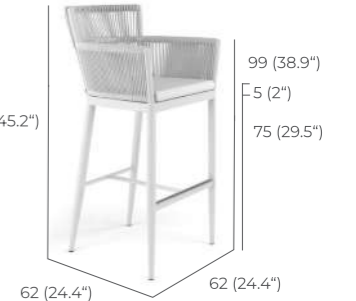

## TWIST Dining & Lounge

ARMLEHNSTUHL  
 ARMCHAIR  
 6.1 kg / 0.27 m<sup>3</sup>  
 16701

BARSTUHL  
 BAR CHAIR  
 7.3 kg / 0.45 m<sup>3</sup>  
 16703

LOUNGE SESSEL  
LOUNGE CHAIR

13 kg / 0.43 m<sup>3</sup>  
16729