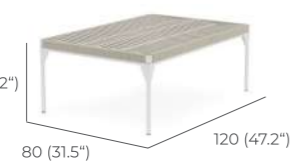

KAFFEETISCH H45
INKL. ESG-GLASPLATTE