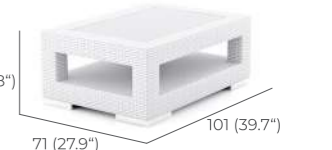

KAFFEETISCH 101X71
INKL. ESG-GLASPLATTE 5MM
COFFEE TABLE 101X71
INCL. TEMPERED GLASS TOP
5MM
21 kg / 0.28 m³
10686

CLUB KOMBINATION (FLECHTUNG: SEASHELL, KISSEN: ICE GREY)
CLUB COMBINATION (WEAVE: SEASHELL, CUSHION: ICE GREY)