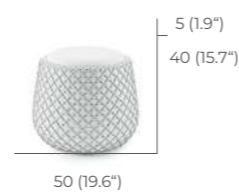

KALI Dining, Lounge & Sun Lounger

FARBEN GESTELL / BASE COLOURS

- Off White
  P052
- Ash Grey
  P072
- Linen
  P057
- Rye Brown
  P067
- Sepia Brown
  P025
- Slate
  P056
- Charcoal
  P027

FARBEN TISCHPLATTEN/ COLOURS TABLE TOP

- Chalk
  264
- Cloudy
  259
- Iron
  260
- Old Street
  263
- Storm
  258

FLECHTFARBEN / WEAVING COLOURS

- Dusty
  015113R
- Willow
  029019R
- Fey
  195196046R
- Nero
  122019R

Weitere Informationen zu unseren Kissenfarben finden Sie auf den Seiten 174 - 177
More details on cushion colours on page 174 - 177

ESSESSEL
ARM CHAIR
8.9 kg / 0.32 m³
18701

LOUNGE SESSEL
DREHBAR 360°
LOUNGE CHAIR
SWIVELING 360°
17.2 kg / 0.57 m³ 77 (30.3")
18770

HÄNGESESSEL
HANGING LOUNGE
CHAIR
14.2 kg / 0.39 m³
18762

LOUNGE SESSEL
LOUNGE CHAIR
14.6 kg / 0.76 m³
18729

SONNENLIEGE
SUN LOUNGER
23 kg / 0.52 m³
18747

HOCKER
OTTOMAN
5.1 kg / 0.11 m³
18730

DAYBED
DAYBED
35.7 kg / 2.62 m³
18750

INTEGRIERTER
SEITENTISCH
FÜR DAYBED
OVAL SIDE TABLE
FOR DAYBED
2.1 kg / 0.05 m³
18773

SCHWEBEBETT
FLOATING DAYBED
37.6 kg / 2.52 m³
18772

BEISTELLTISCH
H45
SIDE TABLE H45
4.8 kg / 0.12 m³
18771

BEISTELLTISCH
H30
SIDE TABLE H30
3 kg / 0.12 m³
18721

BEISTELLTISCH
H40
SIDE TABLE H40
2.8 kg / 0.11 m³
18728

DAYBED
DREHBAR 360°
DAYBED
SWIVELING 360°
50.7 kg / 2.62 m³
18774

BEISTELLTISCH
H50
SIDE TABLE H50
3 kg / 0.09 m³
18727