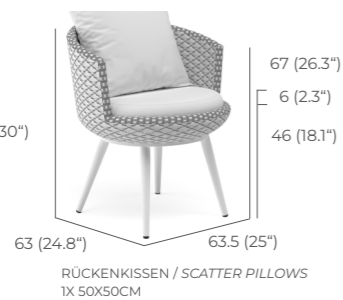

KALI Dining, Lounge & Sun Lounger

FARBEN GESTELL / BASE COLOURS

- Off White
  P052
- Ash Grey
  P072
- Linen
  P057
- Rye Brown
  P067
- Sepia Brown
  P025
- Slate
  P056
- Charcoal
  P027

FARBEN TISCHPLATTEN/ COLOURS TABLE TOP

- Chalk
  264
- Cloudy
  259
- Iron
  260
- Old Street
  263
- Storm
  258

FLECHTFARBEN / WEAVING COLOURS

- Dusty
  015113R
- Willow
  029019R
- Fey
  195196046R
- Nero
  122019R

Weitere Informationen zu unseren Kissenfarben finden Sie auf den Seiten 174 - 177
More details on cushion colours on page 174 - 177

ESSESSEL
ARM CHAIR
8.9 kg / 0.32 m³
18701