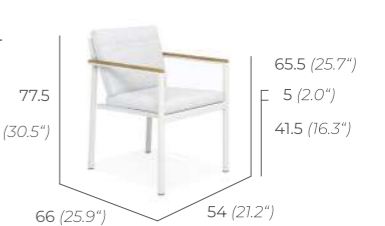

ARMLEHNSTUHL
STAPELBAR
ARM CHAIR
STACKABLE
0.29 kg / 5.5 m³
19271