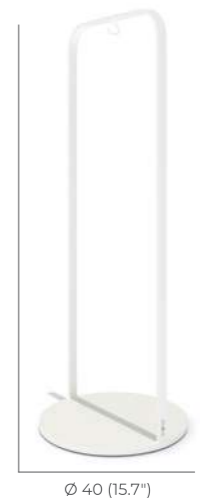

LATERNENBOGEN
H110 CM
ARC STAND
H110CM
5.6 kg / 0.19 m³
19381