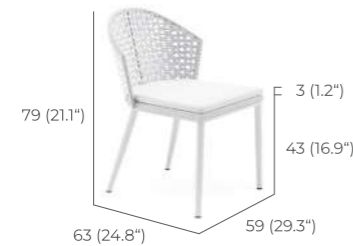

## STUHL SIDE CHAIR

4,8 kg / 0,32 m<sup>3</sup>  
17602