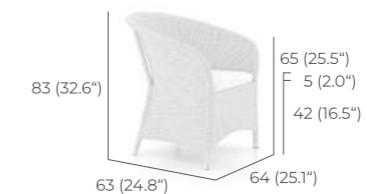

HAMPTON Dining

Seashell 019C	Anthracite 123C
Natural 033C	Tropical Brown 006C
Stone Washed 179C	Black 046C

Weitere Informationen zu unseren Kissenfarben finden Sie auf den Seiten 174 - 177
More details on cushion colours on page 174 - 177

ESSESSEL
ARM CHAIR
7 kg / 0.31 m³
12201

ESSTISCH 90
MIT ESG-GLASPLATTE 6MM
DINING TABLE 90
WITH TEMPERED GLASS TOP
6MM
17 kg / 0.48 m³
12283

2-SITZER BANK
2-SEATER BENCH
12 kg / 0.74 m³
12231

ESSTISCH 120
MIT ESG-GLASPLATTE 6MM
DINING TABLE 120
WITH TEMPERED GLASS TOP
6MM
25 kg / 0.86 m³
12280

KAFFEETISCH 60CM
MIT ESG-GLASPLATTE 5MM

COFFEE TABLE
60CM (23.6\"/>
WITH TEMPERED GLASS TOP
5MM
9 kg / 0.16 m³
12225

HAMPTON Dining