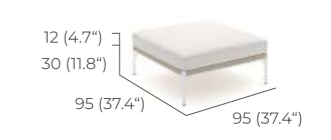

HOCKER L
OTTOMAN L
5 kg / 0.38 m³
14175