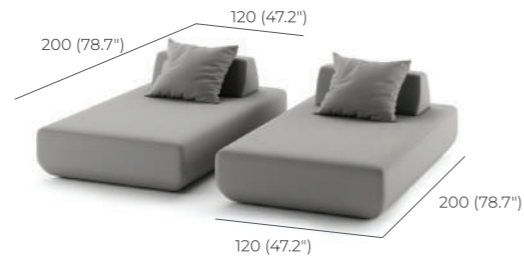

**LOFT** *Lounge*

---

KOMBINATIONSMÖGLICHKEITEN / COMBINATIONS

Sitzmodul 200cm, Rückenlehne 80cm  
Seat Module 200cm, Backrest 80cm

Sitzmodul 200cm, Rückenlehne 80cm  
Seat Module 200cm, Backrest 80cm

Sitzmodul 200cm, Sitzmodul 80cm, Sitzmodul 120cm Rückenlehne 80cm, Teak Tablett  
Seat Module 200cm, Seat Module 80cm, Seat Module 120cm, Backrest 80cm, Teak Tray