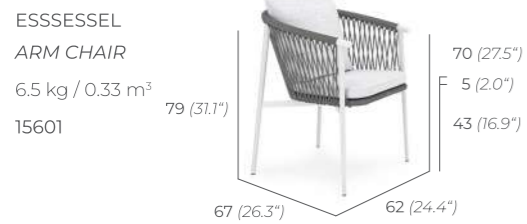

AIR Dining, Lounge & Sun Lounger

FARBEN GESTELL / BASE COLOURS

FARBEN ROPE-BESPANNUNG / ROPE COLOURS

Weitere Informationen zu unseren Kissenfarben finden Sie auf den Seiten 174 - 177
More details on cushion colours on page 174 - 177

SONNENLIEGE MIT ROLLEN

SUN LOUNGER WITH WHEELS

23,4 kg / 0.5 m³

15647