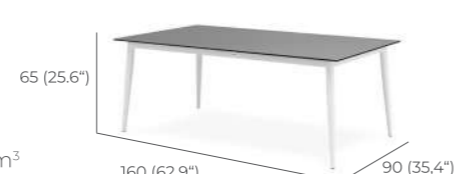

LOUNGE/
ESSTISCH
160X90CM
LOW DINING TABLE
160X90CM
24.1 kg / 0.84 m³
17172